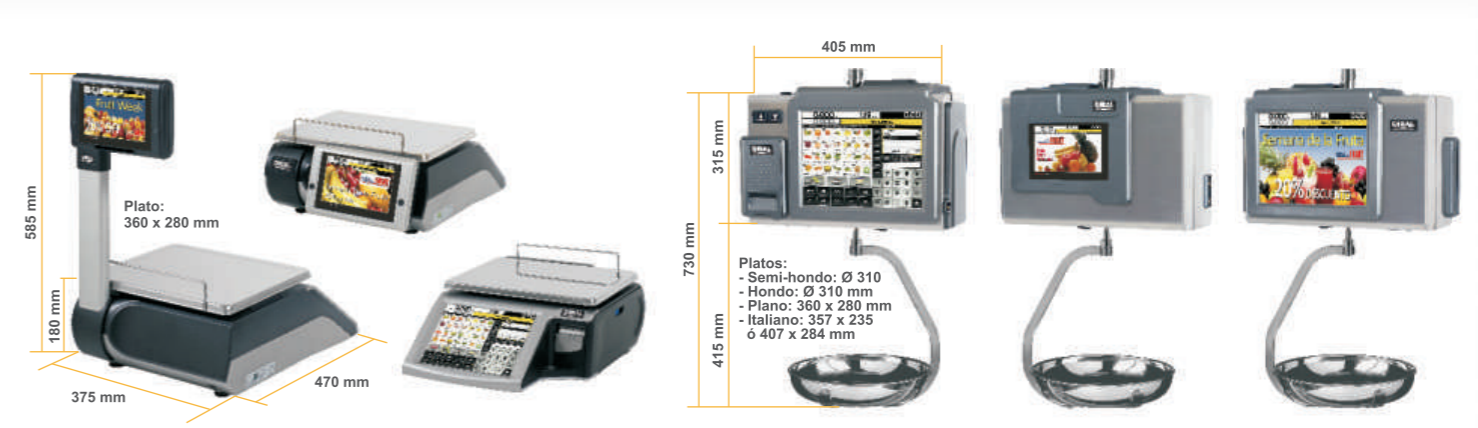

Doble Cuerpo: Ticket, Ticket/Etiqueta, Ticket+Etiqueta, TFT 12"+7" ó 12"+12" **Autoservicio:** Etiqueta, TFT 10,4" ó 12"

Plana/Torre: Ticket/Etiqueta, TFT 10,4"+7" **Colgante Inox:** Ticket, Ticket/Etiqueta, Ticket+Etiqueta, TFT 12"+7" ó 12"+12"