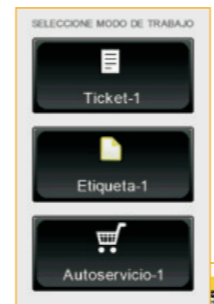

### Display vendedor táctil configurable

Teclas de las funciones más habituales en **Ticket** o **Etiqueta**, con color de fondo seleccionable.

Teclas directas de **PLUs**, **Secciones** y **Vendedores** configurables en imagen, cantidad y tamaño.

### Modos de trabajo

Seleccionables en cada balanza:

- Ticket
- Etiqueta
- Autoservicio